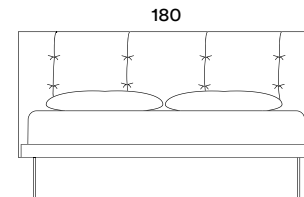

Dimensione esterna / External dimension
96 - 136 - 156 - 176 - 196 cm cm

Dimensione esterna / External dimension
207 - 217 cm

Ring disponibili / Bed available

Giroletto Alluminio fix non compreso di rete
Fix bed frame bedstead included

80

120

140/160

180

Origano

Struttura testiera: Pannello in agglomerato di legno in classe E1, spessore mm. 18, lastra di poliuretano espanso, fibra resinata 200 gr, il tutto ricoperto con vellutina accoppiata 2,5 mm.;