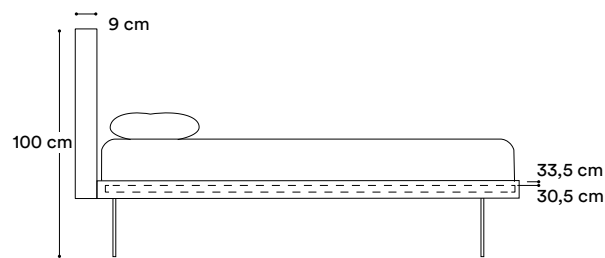

Rivestimento: disponibile con tutti i tessuti ed ecopelli del campionario.

Headboard Structure: Wood particleboard panel, E1 class, 18 mm thickness, expanded polyurethane sheet, 200 g resin-bonded fiber, all covered with 2.5 mm coupled velvet.

Informazioni tecniche / Technical info:

Misure disponibili / Size available

- 80 x 190
- 80 x 200
- 120 x 190
- 120 x 200
- 140 x 190
- 140 x 200
- 160 x 190
- 160 x 200
- 180 x 190
- 180 x 200

Sfoderabile in tutti i tessuti del nostro campionario
All covers made from fabrics in our sample book are removable

Dimensione esterna / External dimension
96 - 136 - 156 - 176 - 196 cm cm

Dimensione esterna / External dimension
207 - 217 cm

Ring disponibili / Bed available

Giroletto Alluminio fix non compreso di rete
Fix bed frame bedstead included