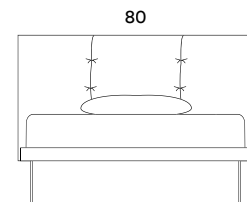

Dimensione esterna / External dimension
96 - 136 - 156 - 176 - 196 cm cm

Dimensione esterna / External dimension
207 - 217 cm

Ring disponibili / Bed available

Giroletto Alluminio fix non compreso di rete
Fix bed frame bedstead included

80

120

140/160

180

Origano

Struttura testiera: Pannello in agglomerato di legno in classe E1, spessore mm. 18, lastra di poliuretano espanso, fibra resinata 200 gr, il tutto ricoperto con vellutina accoppiata 2,5 mm.;