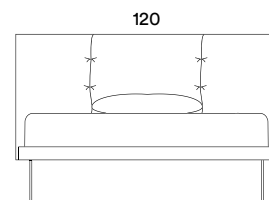

Dimensione esterna / External dimension
96 - 136 - 156 - 176 - 196 cm cm

Dimensione esterna / External dimension
207 - 217 cm

Ring disponibili / Bed available

Giroletto Alluminio fix non compreso di rete
Fix bed frame bedstead included

80

120

140/160

180

Origano

Struttura testiera: Pannello in agglomerato di legno in classe E1, spessore mm. 18, lastra di poliuretano espanso, fibra resinata 200 gr, il tutto ricoperto con vellutina accoppiata 2,5 mm.;

Headboard Structure: 18 mm thick E1 class wood chipboard panel, polyurethane foam sheet, resin-bonded fiber 200 gr, all covered with 2.5 mm coupled velvet.

Bed frame structure: 22 mm thick E1 class plywood panels padded with polyurethane foam sheet with a density of 25 kg/m³, all covered with 2.5 mm coupled velvet.