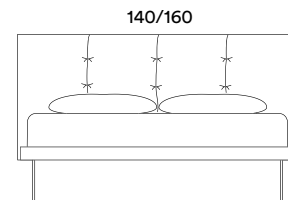

Dimensione esterna / External dimension
96 - 136 - 156 - 176 - 196 cm cm

Dimensione esterna / External dimension
207 - 217 cm

Ring disponibili / Bed available

Giroletto Alluminio fix non compreso di rete
Fix bed frame bedstead included

80

120

140/160

180

Origano

Struttura testiera: Pannello in agglomerato di legno in classe E1, spessore mm. 18, lastra di poliuretano espanso, fibra resinata 200 gr, il tutto ricoperto con vellutina accoppiata 2,5 mm.;

Headboard Structure: 18 mm thick E1 class wood chipboard panel, polyurethane foam sheet, resin-bonded fiber 200 gr, all covered with 2.5 mm coupled velvet.

Bed frame structure: 22 mm thick E1 class plywood panels padded with polyurethane foam sheet with a density of 25 kg/m³, all covered with 2.5 mm coupled velvet.