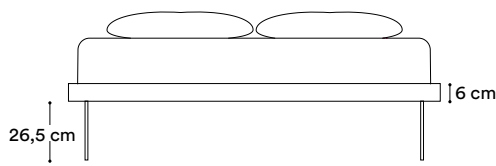

Dimensione esterna / External dimension
96 - 136 -156 -176 -196 cm cm