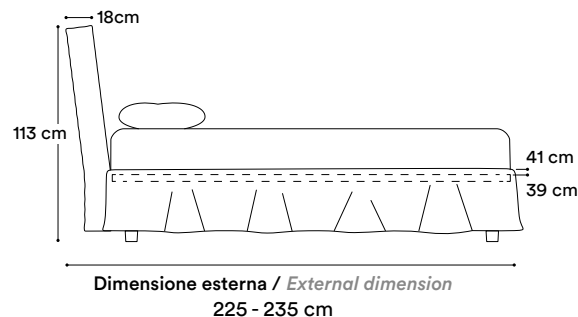

Ring disponibili / Bed available

Giroletto Box compreso di rete
Box bed frame bedstead included

Giroletto Box Lux compreso di rete
Box Lux bed frame bedstead included

Giroletto fisso non compreso di rete
Fix bed frame bedstead not included

Fuori misura / Out of size

Possibili variazioni delle dimensioni del letto in larghezza e lunghezza
Possible variations of the dimensions of the bed in width and length