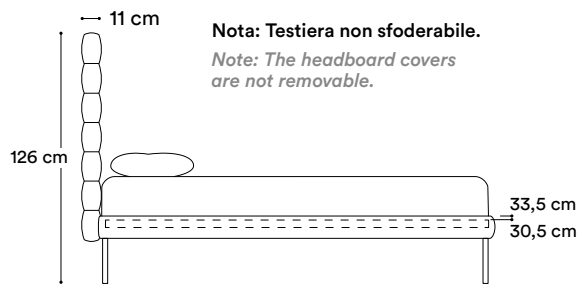

#### Misure disponibili / Size available

- 80 x 190
- 120 x 190
- 140 x 190
- 160 x 190
- 180 x 190
- 80 x 200
- 120 x 200
- 140 x 200
- 160 x 200
- 180 x 200

Sfoderabile in tutti i tessuti del nostro campionario  
All covers made from fabrics in our sample book are removable

Dimensione esterna / External dimension  
90 - 130 - 150 - 170 - 190 cm

Dimensione esterna / External dimension  
208 - 218 cm

**Nota: Testiera non sfoderabile.**  
Note: The headboard covers are not removable.