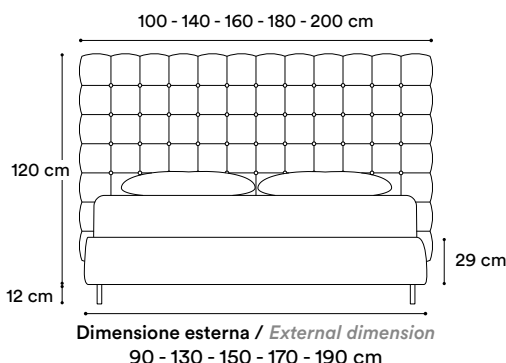

Nota: Testiera non sfoderabile.
Note: The headboard covers are not removable.

Ring disponibili / Bed available

Giroletto Box compreso di rete
Box bed frame bedstead included

Giroletto Box Lux compreso di rete
Box Lux bed frame bedstead included

Giroletto fisso non compreso di rete
Fix bed frame bedstead not included

Fuori misura / Out of size

Possibili variazioni delle dimensioni del letto in larghezza e lunghezza
Possible variations of the dimensions of the bed in width and length