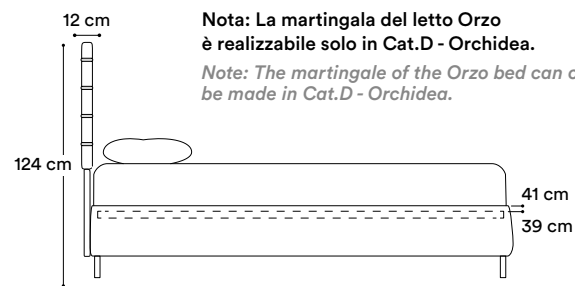

Struttura giroletto: Pannelli in agglomerato di legno in classe E1, spessore 18 mm. imbottiti con lastra di poliuretano espanso densità 25 kg/m³ più fibra resinata 100 gr, il tutto ricoperto con vellutina accoppiata 2,5 mm.;

Bed frame structure: Panels made of class E1 wood agglomerate, 18 mm thick, padded with a sheet of polyurethane foam with a density of 25 kg/m³ and 100 g resin-coated fiber, all covered with 2.5 mm coupled velveteen.

Covering: Available with all fabrics and eco-leathers from the sample collection.

Informazioni tecniche / Technical info:

Misure disponibili / Size available

- 80 x 190
- 80 x 200
- 120 x 190
- 120 x 200
- 140 x 190
- 140 x 200
- 160 x 190
- 160 x 200
- 180 x 190
- 180 x 200

Sfoderabile in tutti i tessuti del nostro campionario
All covers made from fabrics in our sample book are removable

Dimensione esterna / External dimension
93 - 133 - 153 - 173 - 193 cm

Dimensione esterna / External dimension
200 - 210 cm