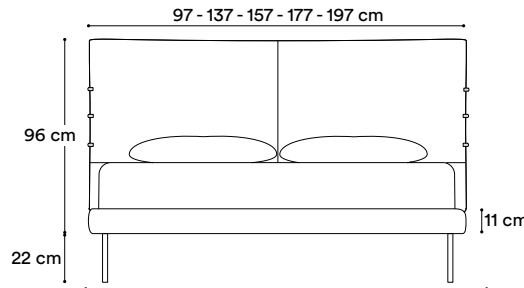

Rivestimento: disponibile con tutti i tessuti ed ecopelli del campionario.

Headboard structure: Wood agglomerate panels, thickness 18 mm, padded with 10 mm coupled velveteen, cover padded with a wadding 420 g plus 100% cotton canvas;

Covering: Available with all fabrics and eco-leathers from the sample collection.

Giroletto Slim Fix

Informazioni tecniche / Technical info:

Misure disponibili / Size available

- 80 x 190
- 80 x 200
- 120 x 190
- 120 x 200
- 140 x 190
- 140 x 200
- 160 x 190
- 160 x 200
- 180 x 190
- 180 x 200

Sfoderabile in tutti i tessuti del nostro campionario
All covers made from fabrics in our sample book are removable

Dimensione esterna / External dimension
90 - 130 - 150 - 170 - 190 cm

Dimensione esterna / External dimension
200 - 210 cm

Fuori misura / Out of size

Possibili variazioni delle dimensioni del letto in larghezza e lunghezza

Possible variations of the dimensions of the bed in width and length

Piedi disponibili / Feet available - H. 22 cm.