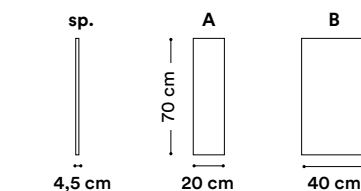

Pannelli per componibilità boiserie Modular panelling