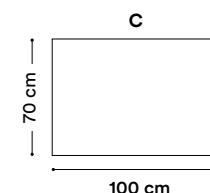

Pannelli per componibilità boiserie Modular panelling