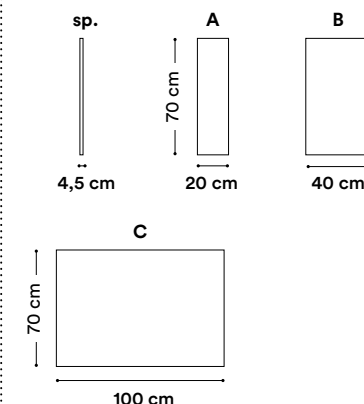

Pannelli per componibilità boiserie Modular panelling